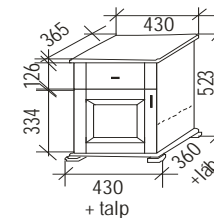

Názov: Nočný stolík so zásuvkou ľavý		Názov: Nočný stolík so zásuvkou pravý		Názov: Nočný stolík hore s 1 otvorenou policou ľavý	
Kód: MO-7-1		Kód: MO-7-3		Kód: MO-7-2	
Cena: <input type="checkbox"/> 149,-€		Cena: <input type="checkbox"/> 149,-€		Cena: <input type="checkbox"/> 130,-€	
Názov: Nočný stolík hore s 1 otvorenou policou pravý		Názov:		Názov:	
Kód: MO-7-4		Kód:		Kód:	
Cena: <input type="checkbox"/> 130,-€		Cena: <input type="checkbox"/>		Cena: <input type="checkbox"/>	