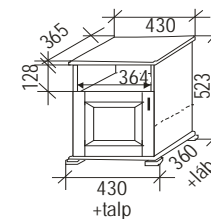

Názov: Nočný stolík so zásuvkou ľavý		Názov: Nočný stolík so zásuvkou pravý		Názov: Nočný stolík hore s 1 otvorenou policou ľavý	
Kód: MO-7-1		Kód: MO-7-3		Kód: MO-7-2	
Cena: <input type="checkbox"/> 149,-€		Cena: <input type="checkbox"/> 149,-€		Cena: <input type="checkbox"/> 130,-€	
Názov: Nočný stolík hore s 1 otvorenou policou pravý		Názov:		Názov:	
Kód: MO-7-4		Kód:		Kód:	
Cena: <input type="checkbox"/> 130,-€		Cena: <input type="checkbox"/>		Cena: <input type="checkbox"/>	